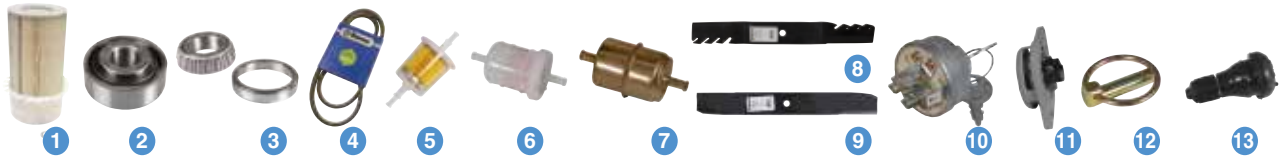

**Toro Groundsmaster 580D**

PART NO.	DESCRIPTION	REPLACES
1. 102-816	Air Filter	Toro 69-1900
2. 230-969	Bearing	Toro 108-9017
3. 215-285	Tapered Bearing Set	Toro 1-543508
4. 265-900	OEM Replacement Belt	Toro 93-8457
5. 120-444	Fuel Filter	Toro 108-3831
6. 120-678	Fuel Filter	Toro 98-7612
7. 120-410	Fuel Filter	Toro 108-3831
8. 302-624	Silver Streak Toothed Blade	Toro 69-6920-03
9. 345-156	Medium-lift Blade	Toro 69-6920-03
10. 430-954	Indak Ignition Switch	Toro 27-2360
11. 430-457	Delta Seat Switch	Toro 92-6282
12. 285-540	Quick Pin	Toro 3290-384
13. 175-505	Valve Stem #412	Toro 5108